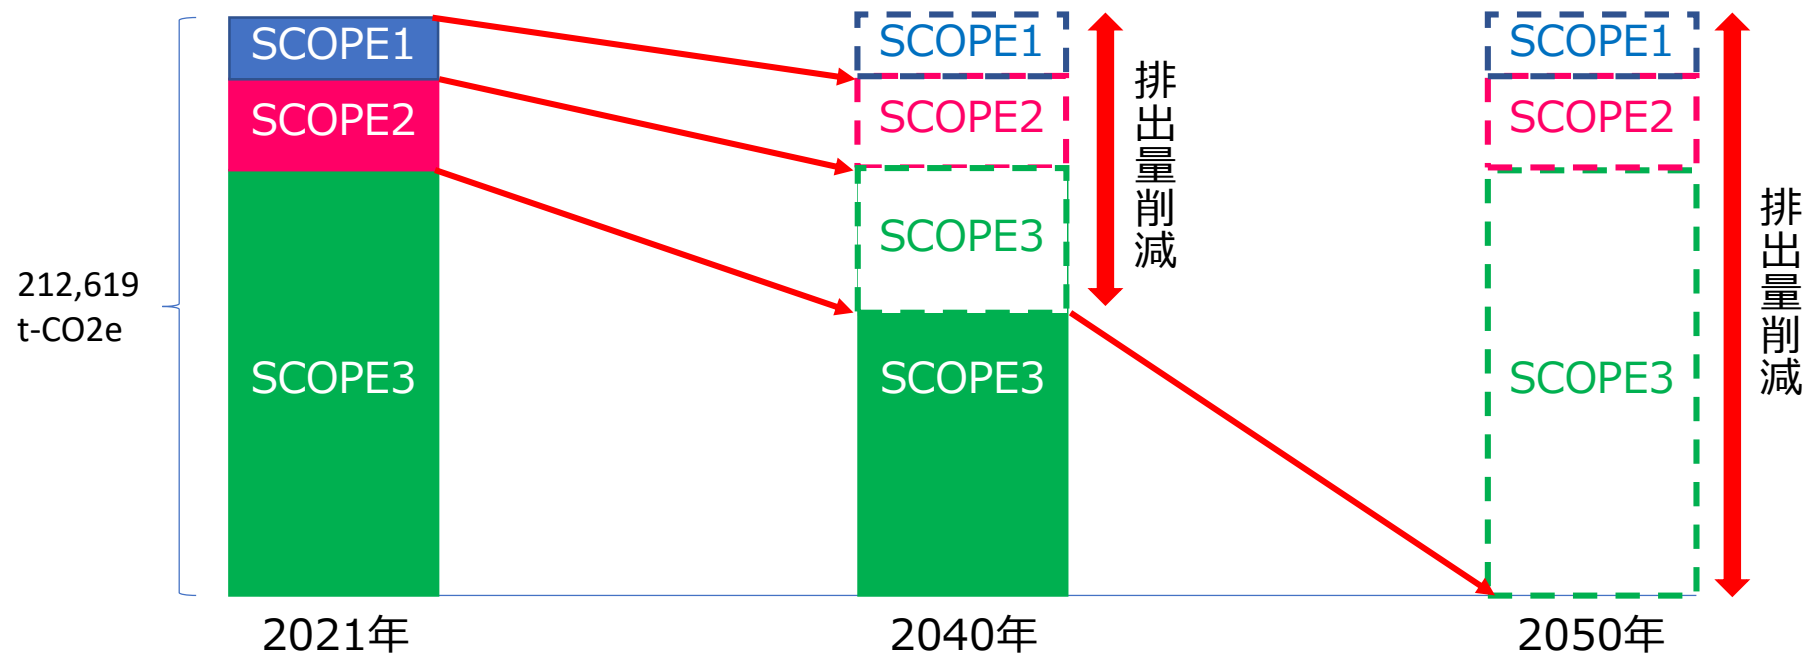

ワタミグループのカーボンニュートラル宣言

- ・ 施設の設備改善や省エネルギー活動に努め、事業活動におけるCO₂排出を削減します。
- ・ 事業活動で消費する電力を再エネ電力にします。(2040年RE100)
- ・ サプライチェーンにおけるCO₂排出量を削減するため、サプライヤーとともに仕入れや輸送に係るCO₂排出削減に取り組みます。
- ・ 廃棄物の削減とともに排出された廃棄物を資源として循環し、利活用します。
- ・ 森林再生や有機農業拡大を行い、CO₂吸収効果を拡大します。